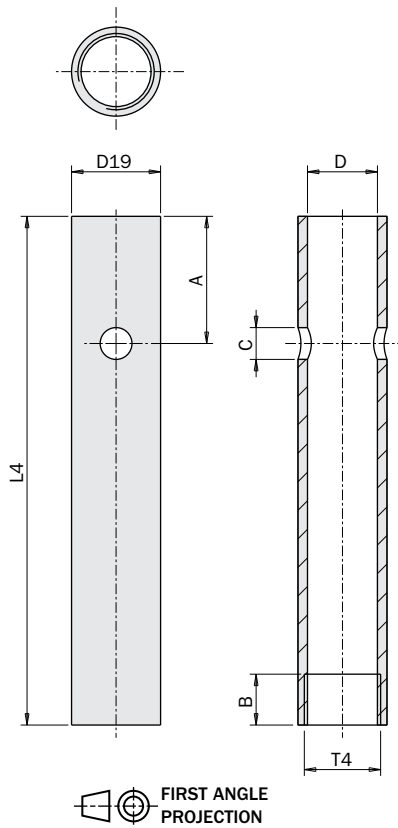

Extension tube

(in aluminum)

	OF10L60	OF14L80	OF20L100	OF20L250	OF30L120	OF30L250
A [mm]	15	20	25	125	30	125
B [mm]	8	8	12	12	14	14
C [mm]	Ø3.5	Ø5	Ø6	Ø6	Ø8	Ø8
D [mm]	Ø7	Ø11	Ø16	Ø16	Ø25	Ø25
D19 [mm]	Ø10	Ø14	Ø20	Ø20	Ø30	Ø30
L4 [mm]	60	80	100	250	120	250
T4 [mm]	M8x1	M12x1	M17x1	M17x1	M27x1	M27x1
Weight	7 g	10 g	30 g	76 g	65 g	145 g
Price	\$7.35	\$9.35	\$9.35	\$14.85	\$14.85	\$18.85